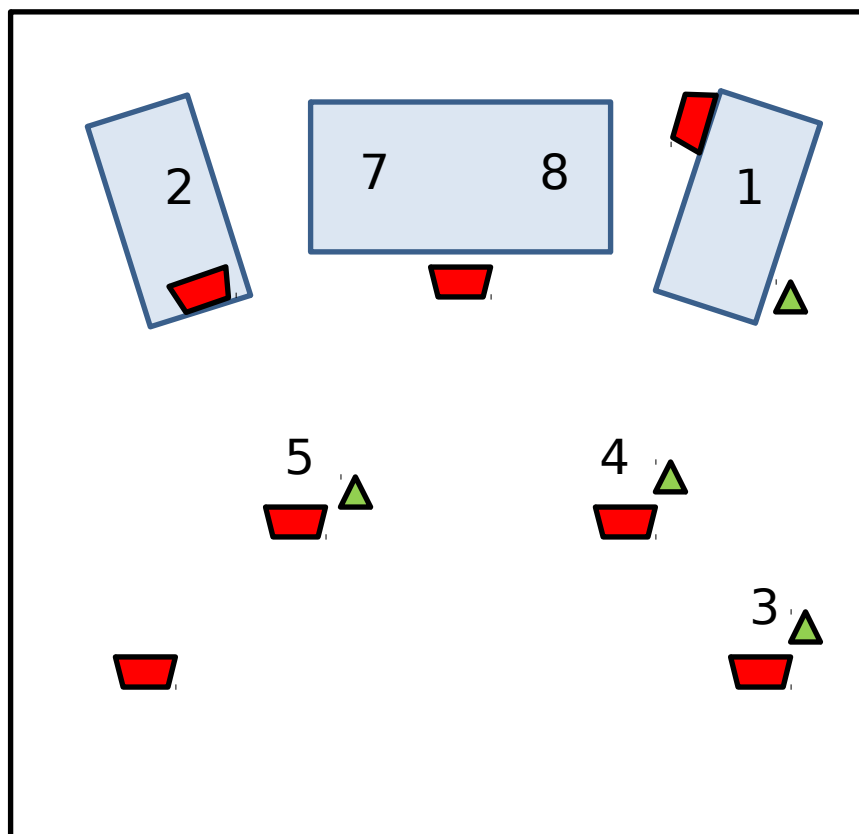

## Stage plain

### LEGENDA

Monitor

Posizioni

Palchetti

220W

Side

min 10 X 10